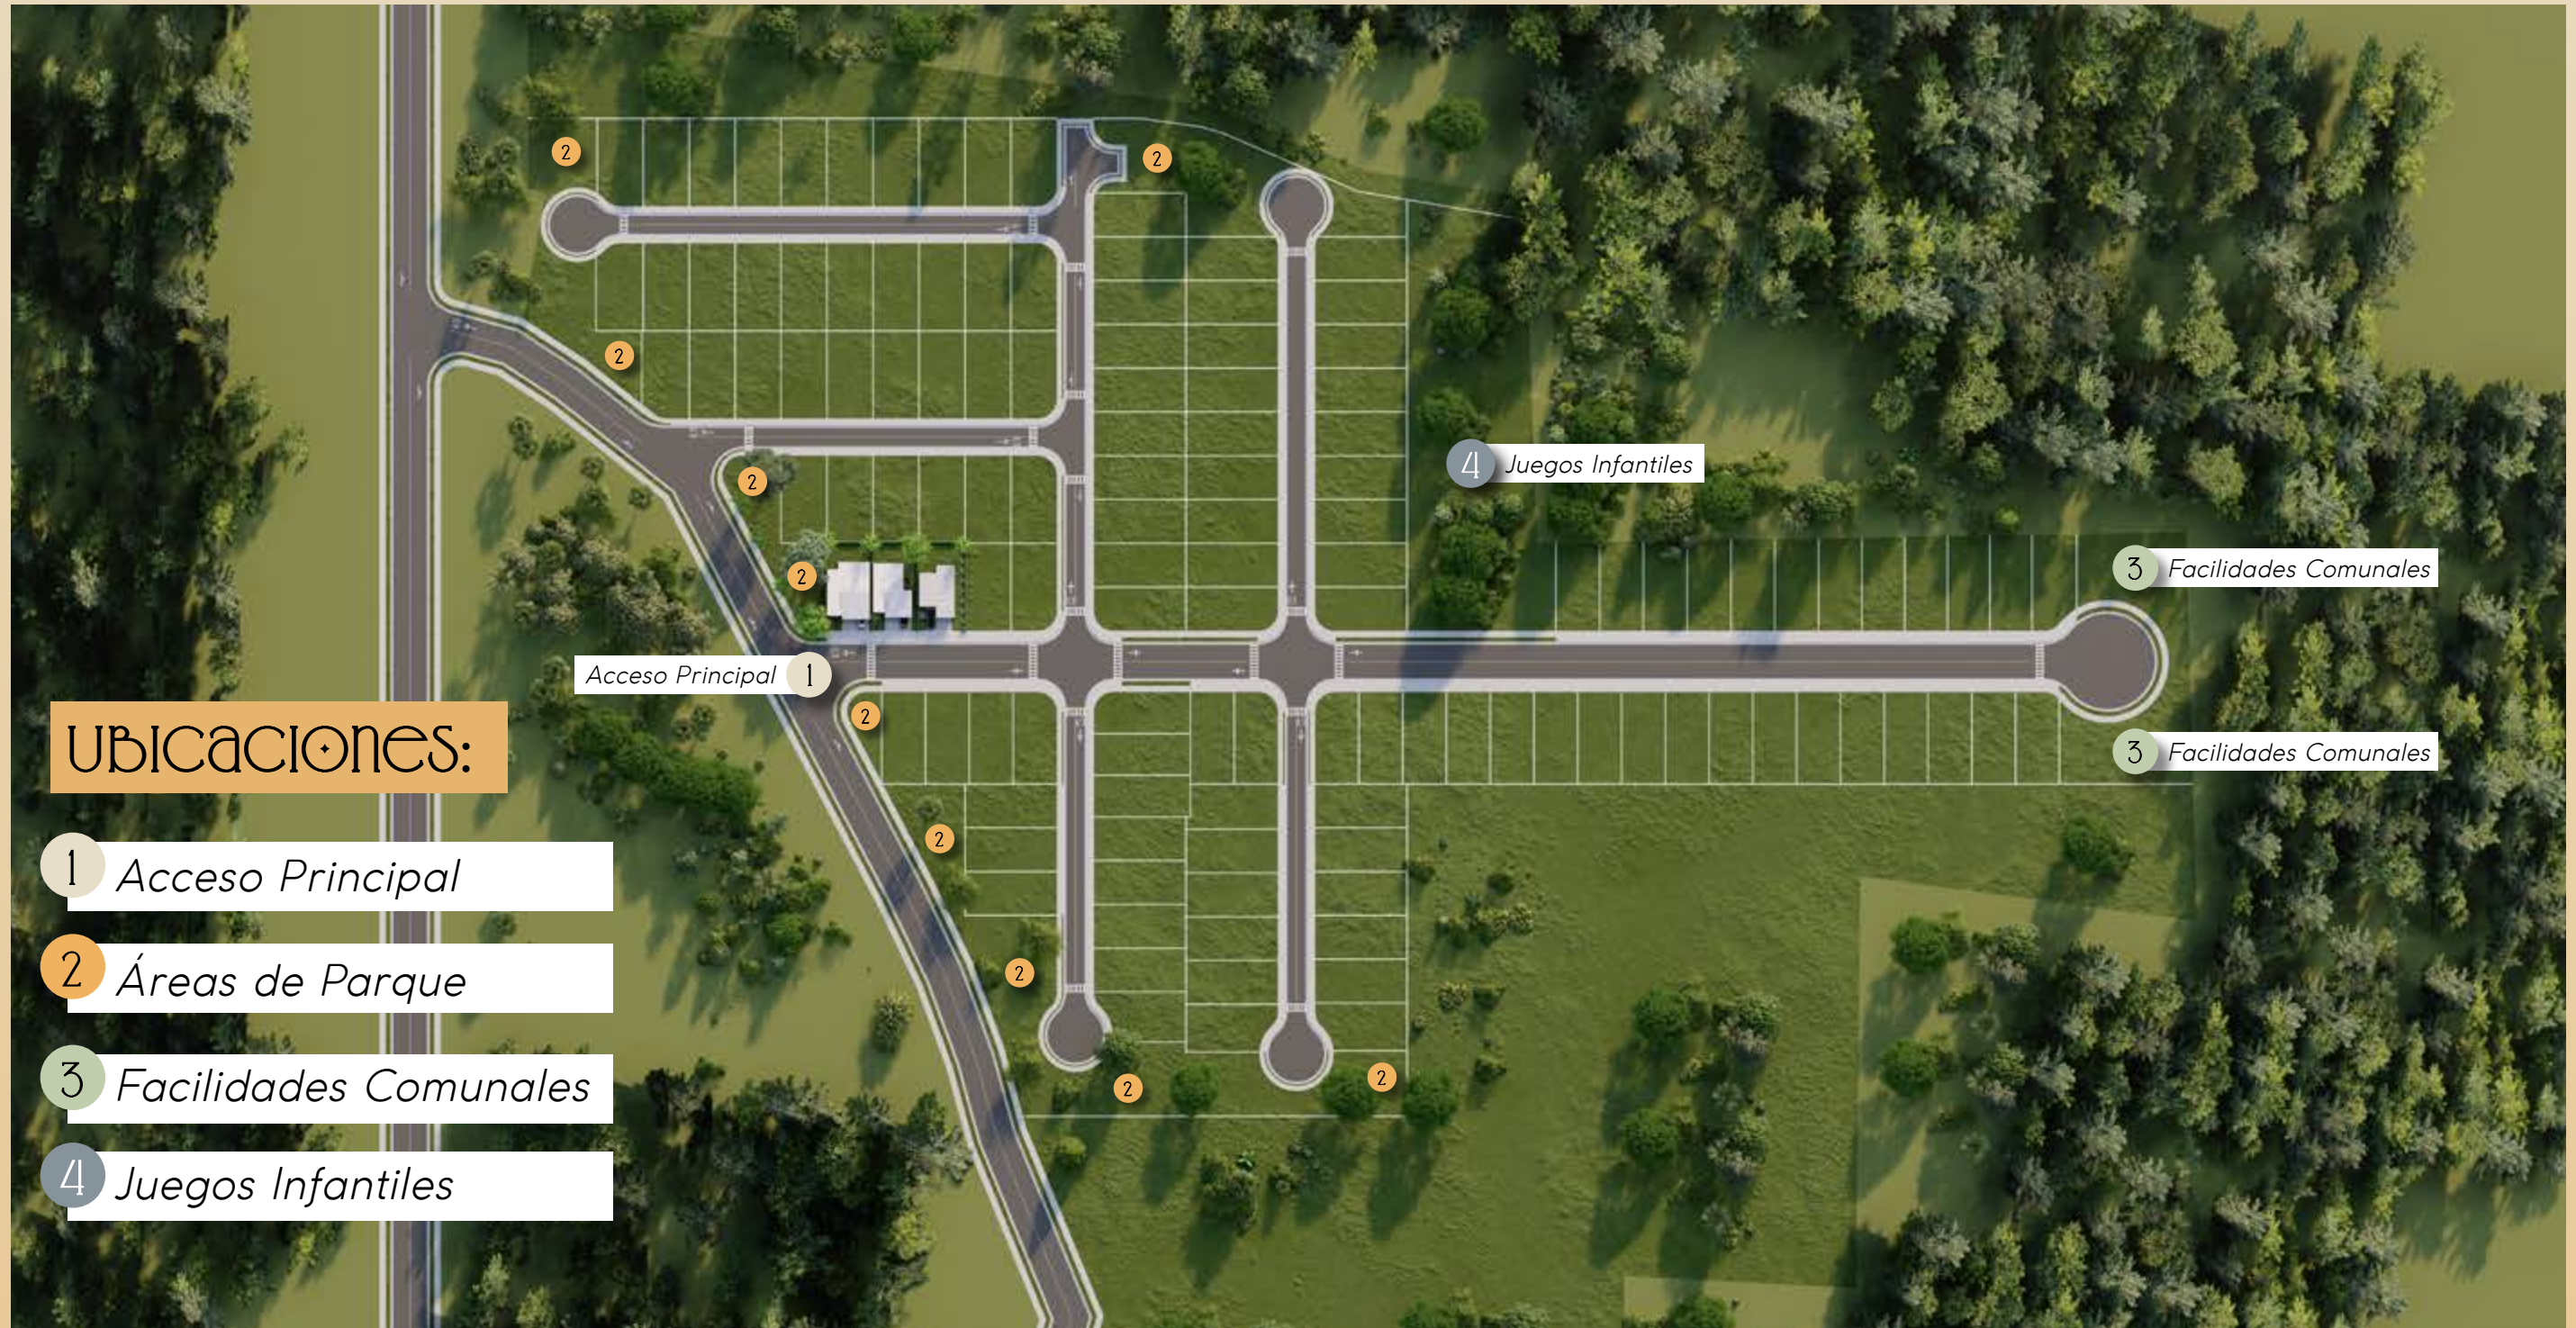

Casas con la mejor calidad constructiva, una localización estratégica y un concepto de verdadero descanso y conexión.

Have an EASY, BREZZY, HAPPY LIFE...

UBICACIÓN

Ubicado de manera estratégica, en Sardinal de Carrillo y en medio del corazón de Guanacaste. Casa Sole te brinda la sólida ventaja de poder moverte de manera fácil a los principales puntos turísticos, zonas comerciales, hospitales, aeropuerto y por supuesto a la playa en cuestión de minutos.

CASA SOLE, EASY BREEZY, HAPPY LIVING...

MAPA DE SITIO

UBICACIONES:

- 1 Acceso Principal
- 2 Áreas de Parque
- 3 Facilidades Comunes
- 4 Juegos Infantiles

* APLICAN RESTRICCIONES

Lifestyle

¿Por qué vendrías a vivir en Casa Sole?