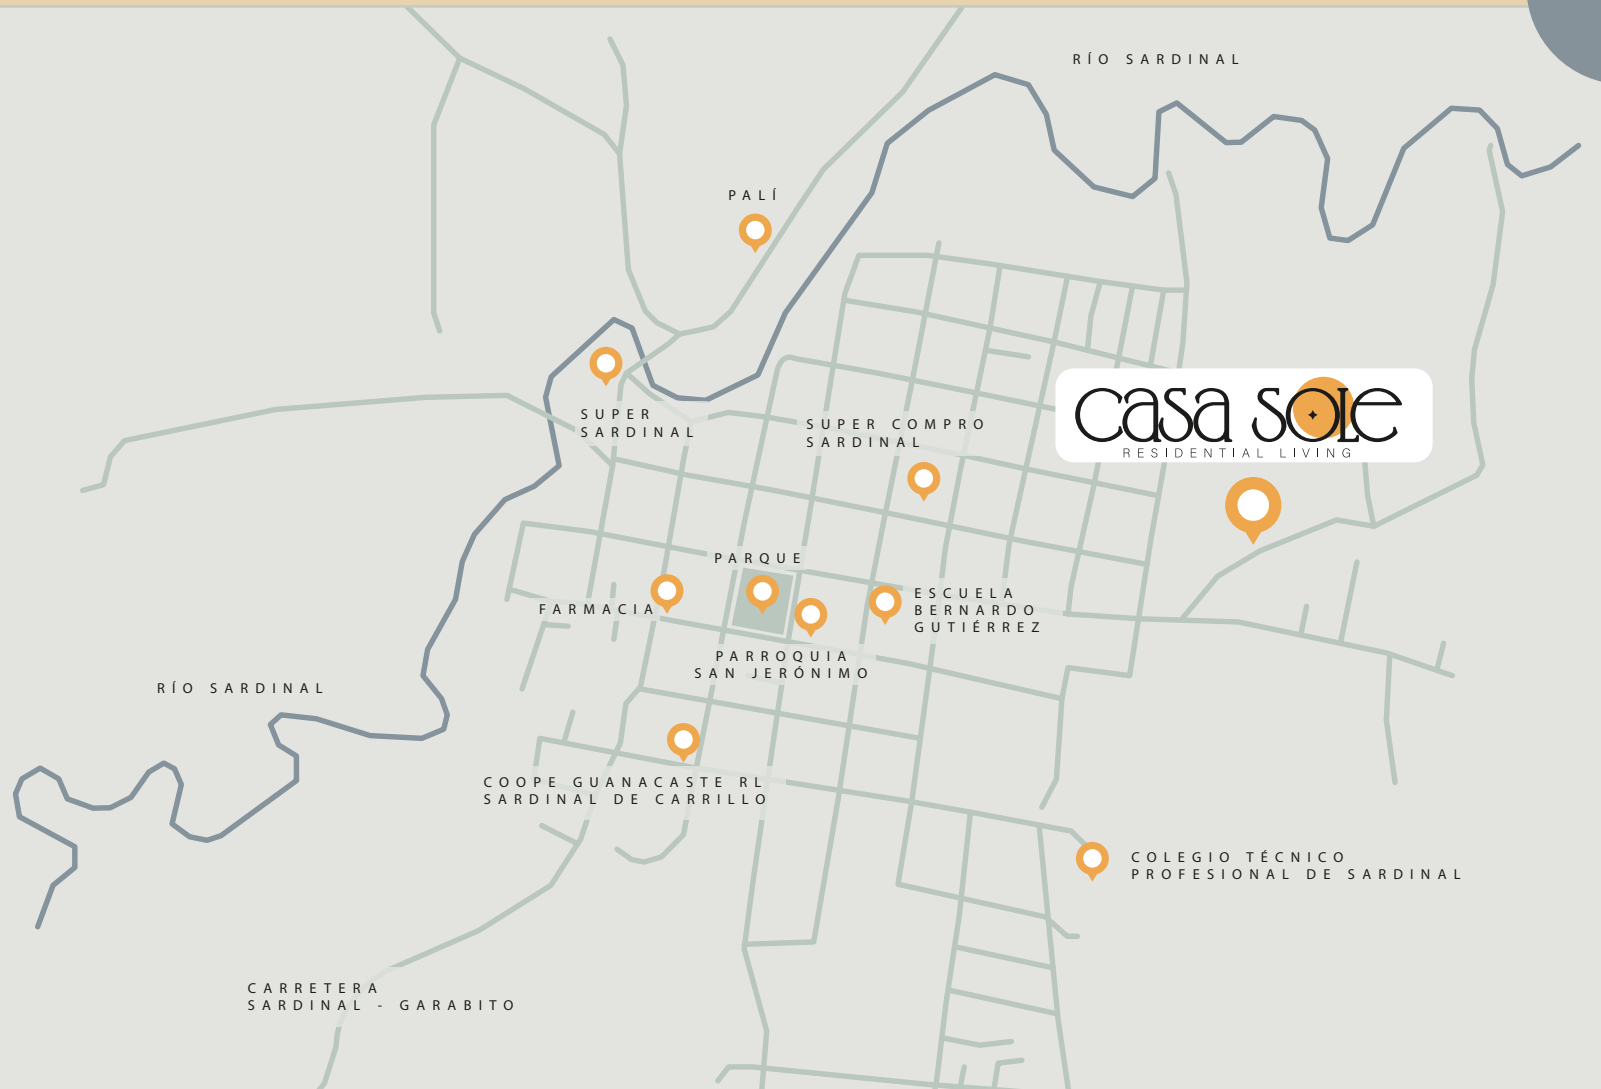

Vivir bien significa manejar menos, descansar mejor y estar cerca de todo lo que nos llena el corazón de paz. Aquí, el mar y la arena están a minutos de distancia; y el movimiento acelerado de los centros y el ruido de los mismos, queda totalmente atrás.

Sea que trabajes en la zona de manera permanente, que viajes por obligaciones laborales o bien, buscas un espacio para vacacionar, Casa Sole definitivamente brinda lo mejor de los dos mundos, cerca de lo que buscas y lejos de lo que no te permite descansar, todo, a un precio inigualable.

CASA SOLE, EASY BREEZY, HAPPY LIVING...